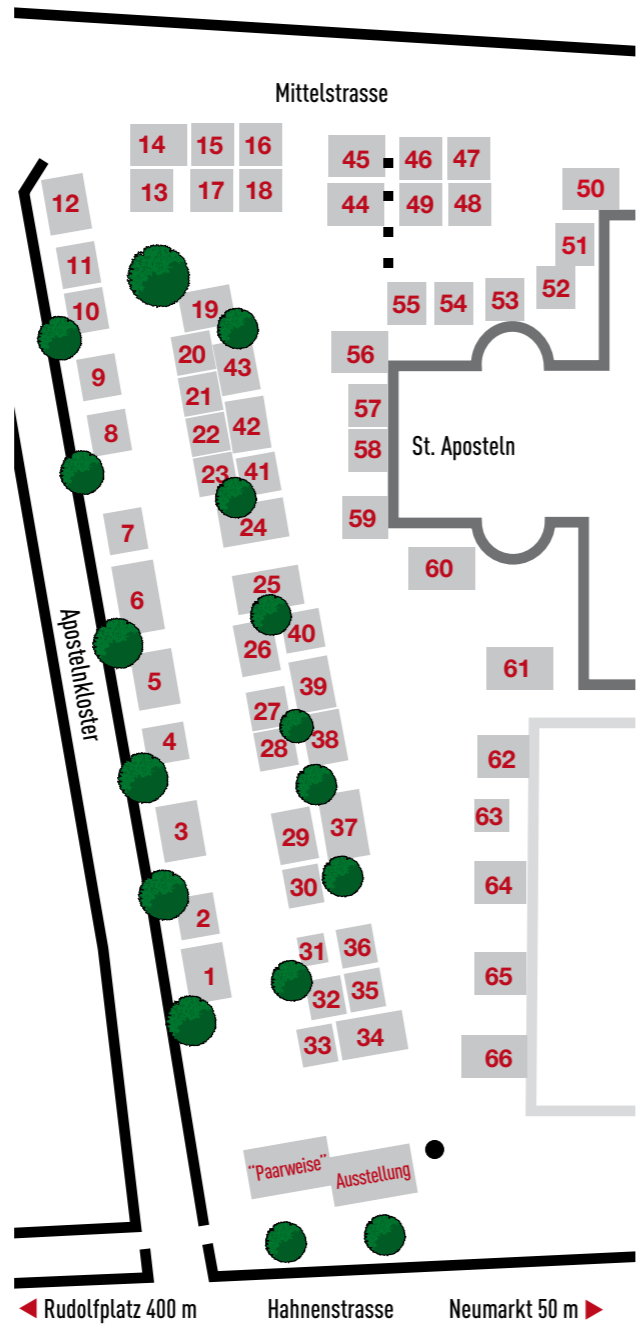

Standverzeichnis

1. 1 Ahn, Stephanie
2. 2 Liebmann, Eva
3. 3 Hilmer, Ulrich
4. 4 Seebach Rolf
5. 5 Könings-Schumann
6. 6 Aißlinger, Stephan
7. 7 Böning, Katrin
8. 8 Nordhoff, Silvia
9. 9 Chuet, Claire
10. 10 Hastenteufel, Arno
11. 11 Fischer, Hans-Georg
12. 12 Witzmann, Ulrich
13. 13 Schulze, Marlen
14. 14 Schillo, Frank
15. 15 Coates, Russell
16. 16 Winde-Pauls, Roswitha
17. 17 Surel, Tabea
18. 18 Jansen, Angelika
19. 19 Holzapfel, Claudia
20. 20 Diez-Reinbeck, Kirsten
21. 21 Zawaczki, Berthold-Josef
22. 22 Kinzius, Eva
23. 23 Angerer, Arwed und Tine
24. 24 Klose, Sebastian
25. 25 Stark, Ruth
26. 26 Rabe, Heike
27. 27 Becker von, Inka
28. 28 Dupont, Martine
29. 29 Blindow, Uta
30. 30 de Jong-Berger, Petra
31. 31 Brühl, Birgit
32. 32 Arosio, Elena
33. 33 Kunze, Katja
34. 34 Sebes, Sonja & Ric
35. 35 Simonova, Olga
36. 36 Krug, Simone
37. 37 Luchtmann, Erika u. Uwe
38. 38 Necker, Gideon + Tanja Necker
39. 39 Kirsch, Ruth
40. 40 Cramer, Klaus
41. 41 Palt, Birgit
42. 42 Becker, Uta K.
43. 43 Hoppe, Beatrix
44. 44 Goepen-Mihlan, Petra
45. 45 Jäkel, Enno
46. 46 Skirde, Armin
47. 47 Michalik, Verena
48. 48 Yaghmaei, Christina
49. 49 Lang, Ines
50. 50 Hartwig/Schwitmann-Schops
51. 51 Mathy, Stefanie
52. 52 Safr, Jaroslav
53. 53 Neeb, Claudia
54. 54 Scherbarth, Dörte
55. 55 Möhring, Christine
56. 56 Wachsmuth, Livia
57. 57 Brodesser, Rainer
58. 58 Tauber, Peter
59. 59 Servetti, Sigmund
60. 60 Tafel, Diane
61. 61 Panten, Angelika u. Gerd
62. 62 Kötter, Jürgen
63. 63 Henkel, Jessica
64. 64 Covaci, Peter
65. 65 Dill-Franke, Hildegard
66. 66 Hasenberg, Ines

Alphabetisches Ausstellerverzeichnis

1 Ahn, Stephanie | Atelier Chaco Weststr. 32 33615 Bielefeld 0521-121010	11 Fischer, Hans-Georg | Keramik zum Leben Gronauer Str. 113 64625 Bensheim 06251-8696534	21 Ahn, Stephanie | Atelier Chaco Weststr. 32 33615 Bielefeld 0521-121010	11 Fischer, Hans-Georg | Keramik zum Leben Gronauer Str. 113 64625 Bensheim 06251-8696534
2 Liebmann, Eva Hilmer, Ulrich 3 Hilmer, Ulrich 4 Seebach Rolf 5 Könings-Schumann 6 Aißlinger, Stephan 7 Böning, Katrin 8 Nordhoff, Silvia 9 Chuet, Claire 10 Hastenteufel, Arno 11 Fischer, Hans-Georg 12 Witzmann, Ulrich 13 Schulze, Marlen 14 Schillo, Frank 15 Coates, Russell 16 Winde-Pauls, Roswitha 17 Surel, Tabea 18 Jansen, Angelika 19 Holzapfel, Claudia 20 Diez-Reinbeck, Kirsten 21 Zawaczki, Berthold-Josef 22 Kinzius, Eva 23 Angerer, Arwed und Tine 24 Klose, Sebastian 25 Stark, Ruth 26 Rabe, Heike 27 Becker von, Inka 28 Dupont, Martine 29 Blindow, Uta 30 de Jong-Berger, Petra 31 Brühl, Birgit 32 Arosio, Elena 33 Kunze, Katja 34 Sebes, Sonja & Ric 35 Simonova, Olga 36 Krug, Simone 37 Luchtmann, Erika u. Uwe 38 Necker, Gideon + Tanja Necker 39 Kirsch, Ruth 40 Cramer, Klaus 41 Palt, Birgit 42 Becker, Uta K. 43 Hoppe, Beatrix 44 Goepen-Mihlan, Petra 45 Jäkel, Enno 46 Skirde, Armin 47 Michalik, Verena 48 Yaghmaei, Christina 49 Lang, Ines 50 Hartwig/Schwitmann-Schops 51 Mathy, Stefanie 52 Safr, Jaroslav 53 Neeb, Claudia 54 Scherbarth, Dörte 55 Möhring, Christine 56 Wachsmuth, Livia 57 Brodesser, Rainer 58 Tauber, Peter 59 Servetti, Sigmund 60 Tafel, Diane 61 Panten, Angelika u. Gerd 62 Kötter, Jürgen 63 Henkel, Jessica 64 Covaci, Peter 65 Dill-Franke, Hildegard 66 Hasenberg, Ines	21 Ahn, Stephanie | Atelier Chaco Weststr. 32 33615 Bielefeld 0521-121010	21 Ahn, Stephanie | Atelier Chaco Weststr. 32 33615 Bielefeld 0521-121010	21 Ahn, Stephanie | Atelier Chaco Weststr. 32 33615 Bielefeld 0521-121010