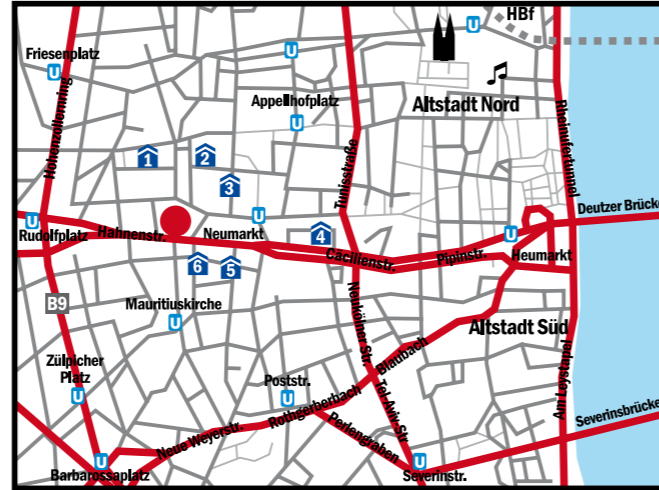

Grüßwort des Hauptgeschäftsführers
der Handwerkskammer zu Köln,
Dr. Ortwin Weltrich

Liebe Keramikfreunde und Besucher des Kölner Keramiker Marktes 2014.

Herzlich Willkommen auf dem 31. Kölner Keramiker Markt!

Keramik von Hand gemacht, im Herzen von Köln, auf dem schönen Apostelnkirchplatz, ein High-Light unter den vielen kunstgewerblichen Veranstaltungen, die in Köln im Laufe des Jahres stattfinden. Ich wünsche der Keramiker Innung Nordrhein und den ausstellenden Keramikerinnen und Keramikern einen erfolgreichen und guten Verlauf.

„Paarweise“ kommen in der Regel die von der handwerklichen Keramik begeisterten Besucher auf die Keramiker Märkte, Frau und Mann, Mutter und Tochter, Freundinnen etc. So denn auch der Titel „Paarweise“, unter dem die in diesem Jahr eingereichten Arbeiten zum Design-Wettbewerb „Kölner Keramik Preis“ präsentiert werden.

Der Wettbewerb offenbart den Besuchern die hohe Qualität und die Gestaltungsmöglichkeiten mit dem Material Ton. Es macht Freude zu sehen, wie die Keramik-Künstler die Vorgabe zum Wettbewerb umsetzen. Ein Titel, der Vielfalt verspricht und die Kreativität anregt, für die sehr begehrte Auszeichnung, die dem Markt eine besondere Note gibt.

Keramik ist nicht nur Handelsware, sie ist auch etwas für die Seele. Der kreativen Schöpfungskraft des Keramikers spendet nicht nur die Natur viele Anregungen. Deswegen erfreuen uns die Aussteller des Kölner Keramiker Marktes von jeher mit der Vielfalt ihres künstlerischen und handwerklichen Berufs: mit schönen Objekten, Gefäßen und Skulpturen, die fast alle frei aufgebaut werden und Unikate sind.